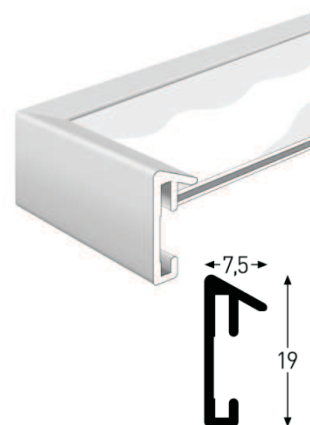

- vetro mm 2
- retro in faesite con molle di chiusura e attaccaglie
- angolari protettivi e termoretraibile

Codice	Descrizione	pz/crt
743108	PIXEL ARGENTO SATINATO 10X15 CM	5
743110	PIXEL ARGENTO SATINATO 13X18 CM	5
743111	PIXEL ARGENTO SATINATO 18X24 CM	5
743112	PIXEL ARGENTO SATINATO 21X29.7 CM	5
743113	PIXEL ARGENTO SATINATO 25X35 CM	5
743114	PIXEL ARGENTO SATINATO 30X40 CM	5
743115	PIXEL ARGENTO SATINATO 35X50 CM	5
743116	PIXEL ARGENTO SATINATO 50X70 CM	3
743106	PIXEL ARGENTO SATINATO 60X80 CM	3
743117	PIXEL ARGENTO SATINATO 70X100 CM	3
743109	PIXEL NERO OPACO 10X15 CM	5
743120	PIXEL NERO OPACO 13X18 CM	5
743121	PIXEL NERO OPACO 18X24 CM	5
743122	PIXEL NERO OPACO 21X29.7 CM	5
743123	PIXEL NERO OPACO 25X35 CM	5
743124	PIXEL NERO OPACO 30X40 CM	5
743125	PIXEL NERO OPACO 35X50 CM	5
743126	PIXEL NERO OPACO 50X70 CM	3
743107	PIXEL NERO OPACO 60X80 CM	3
743127	PIXEL NERO OPACO 70X100 CM	3