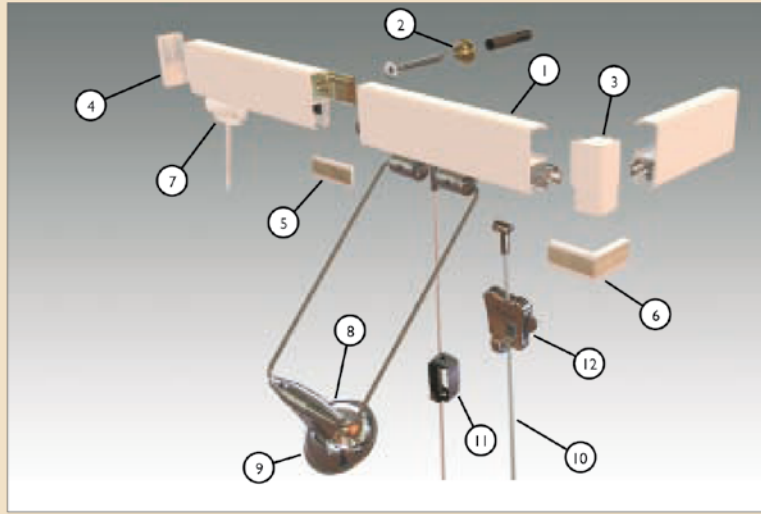

NOVITA'!

Particolare braccetto portalampada

SISTEMA PER APPENDERE ED ILLUMINARE

Nuovo sistema per appendere ed illuminare i quadri. Il profilo in alluminio (BIANCO o ARGENTO) può essere fornito con o senza sistema di illuminazione. L'innovazione di questo profilo consiste nella possibilità di montare inizialmente il solo binario semplice e di illuminarlo, se necessario, anche successivamente opure di montare da subito l'intero binario elettrificato.

HANGING AND LIGHTING SYSTEM

New hanging and lighting system for frames. Available in silver or white finishes, could be supplied complete with conductor rail or only with hanging rail. You can fix only the hanging profile (hanging system) and only after add the conductor rail (hanging and lighting system).

	DESCRIZIONE	CODICE CODE	Prezzo PRICE €	CONF. PACK
1	Binario elettrificato 25x8 mm. BIANCO - 2 mt. Binario elettrificato 25x8 mm. BIANCO - 3 mt.	971254 971255	12,70 12,70	al metro al metro
1	Binario elettrificato 25x8 mm. ARGENTO - 2 mt. Binario elettrificato 25x8 mm. ARGENTO - 3 mt.	971256 971257	12,70 12,70	al metro al metro
2	Clip di fissaggio in ottone	971260	0,50	1 pezzo
3	Raccordo angolare per binari BIANCO Raccordo angolare per binari ARGENTO	971262 971263	1,75 1,75	1 pezzo 1 pezzo
4	Tappo per testata BIANCO Tappo per testata ARGENTO	971264 971265	0,60 0,60	1 pezzo 1 pezzo
5	Raccordo lineare per binari elettrificati	971266	2,60	1 pezzo
6	Raccordo angolare per binari elettrificati	971267	2,80	1 pezzo
7	Trasformatore da 220-12V (fino a 6 lampade e per un massimo di 8 metri di binario)	971268	65,00	1 pezzo

Montaggio

Attacco rapido Cobra

Profilo elettrificato